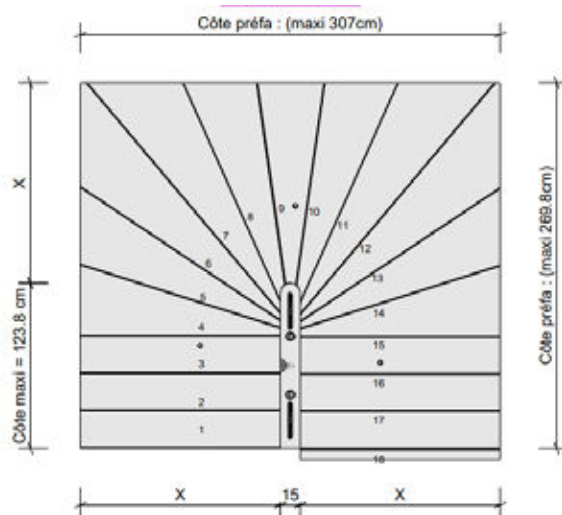

ESCALIER BALANCE A MUR CENTRAL

GROUPE
LG

Dimensions

- Emmarchement maxi de 146 cm*
- Hauteur de marche maxi de 16.25 à 17 cm*
- Dimension cage mini de 255 cm*

Caractéristiques

- Répond aux normes logements collectifs et individuels (*), Code du travail.
- Conforme à la règle de Blondel $60 \text{ cm} < 2 H + G < 64 \text{ cm}$ de la ligne de foulée,
- Système de levage sécurisé et simplifié par acicable et main d'équilibrage : fourniture des consignes de levage et manutention.
- Classe de résistance / exposition : C35/45 XF1 (autres formules possibles sur étude),
- Résistance au feu REI 30 selon Eurocode 2.

* pour toutes autres dimensions, nous consulter

Finitions

- Coulage à l'envers, dessus de marche lisse,
- Sous-face talochée fin,
- Nez de marche arrondi.

Variables et personnalisations**

- Voile d'arrivée,
- Traitement anti-dérapant,
- Rive courbe ou biaise.