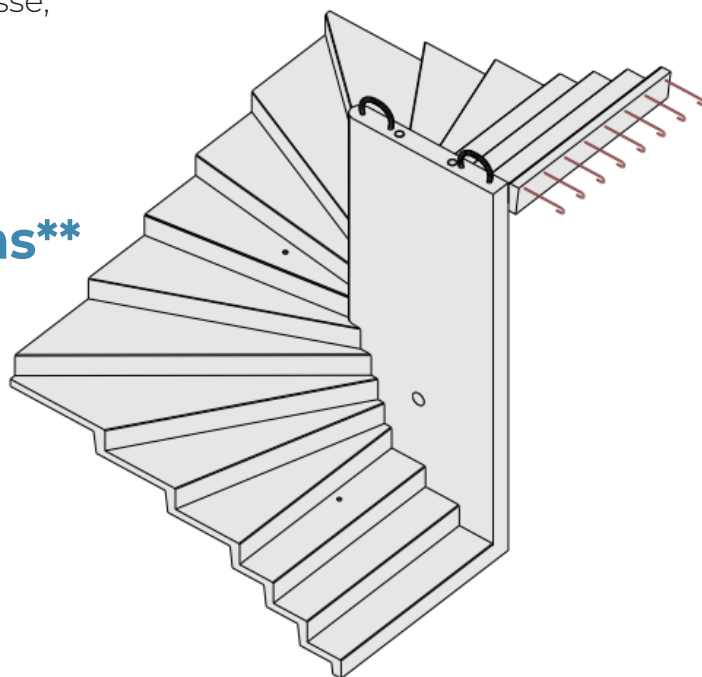

Variables et personnalisations**

- Voile d'arrivée,
- Traitement anti-dérapant,
- Rive courbe ou biaise.

** voir fiches des variables et personnalisations