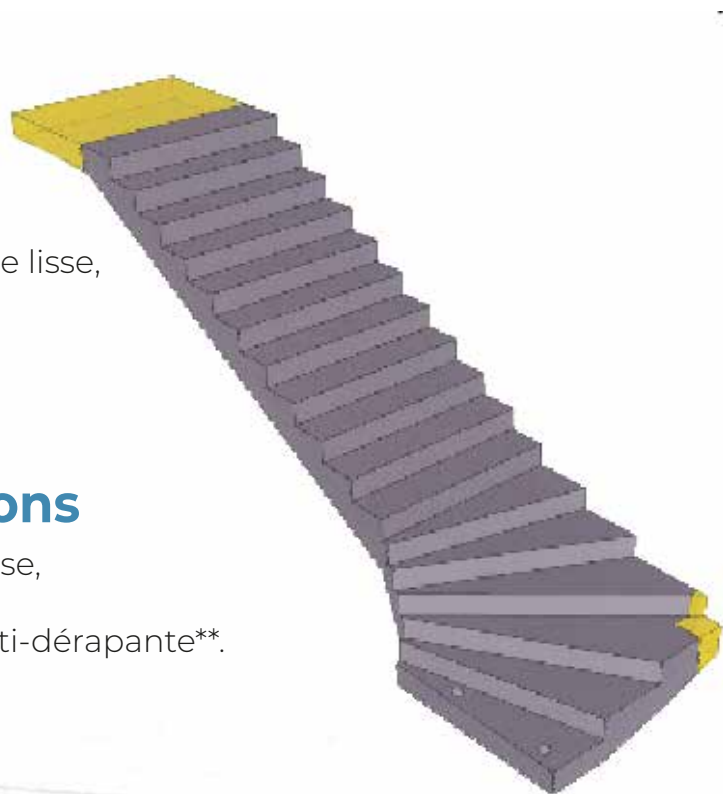

Variables et personnalisations

- Réalisation d'une rive courbe ou biaise,
- Ragréage sous-face effet lisse,
- Insert ou réservation pour bande anti-dérapante**.

** voir fiche traitement anti-dérapant