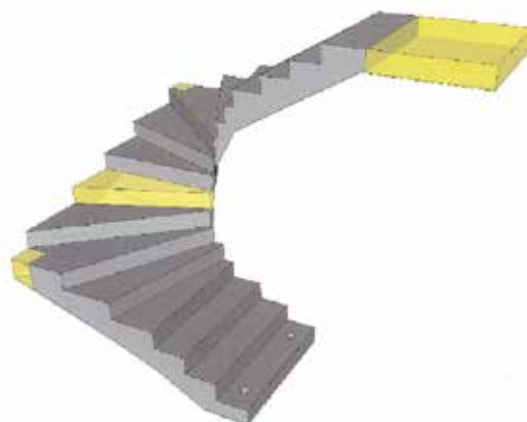

# ESCALIER BALANÇÉ À VIDE

## Dimensions

- Emmarchement maxi de 160 cm\*,
- Hauteur de marche maxi de 15,6 cm à 18 cm\*.

\*Suivant la réglementation

## Caractéristiques

- Répond aux normes Code du travail, ERP, logements collectifs et individuels,
- Balancement en tête et/ou pied,
- Conforme à la règle de Blondel  $60 \text{ cm} < 2 H + G < 64 \text{ cm}$ ,
- Classe de résistance / exposition : C35/45 XF1 (autres formules possibles sur étude),
- Résistance au feu REI 60 suivant Eurocode 2.

## Finitions

- Coulage à l'envers, dessus de marche lisse,
- Sous-face roulée,
- Nez de marche arrondi.